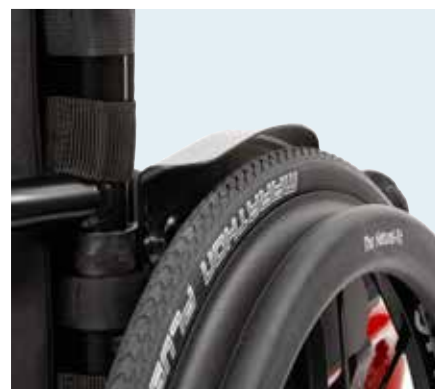

### ► Eigenschappen

- Zeer lichte vastframe rolstoel met voorbeeldige rijeigenschappen
- Ergonomische vormgeving
- Interessante prijs/kwaliteitsverhouding
- Ook geschikt voor kinderen

### ► Standaard model

- Aluminium vastframe
- Instelbare zithoogte
- Instelbare zit- en rughoek
- Instelbaar zwaartepunt, wielstand, camberstand
- Keuze uit verschillende afneembare aandrijfwielen
- Keuze uit verschillende zwenkwielen
- 14 framekleuren
- Eëndelige voetplaat, in hoogte en diepte instelbaar
- Rugbespanning
- Aluminium zijdelen
- Holkamervelgen 24" met hogedrukbanden

### ► Opties

- Versterkte versie: 140 kg
- In hoogte verstelbare armsteunen
- Handbikeaansluiting

► Rughoekinstelling

► Natural Fit hoepels